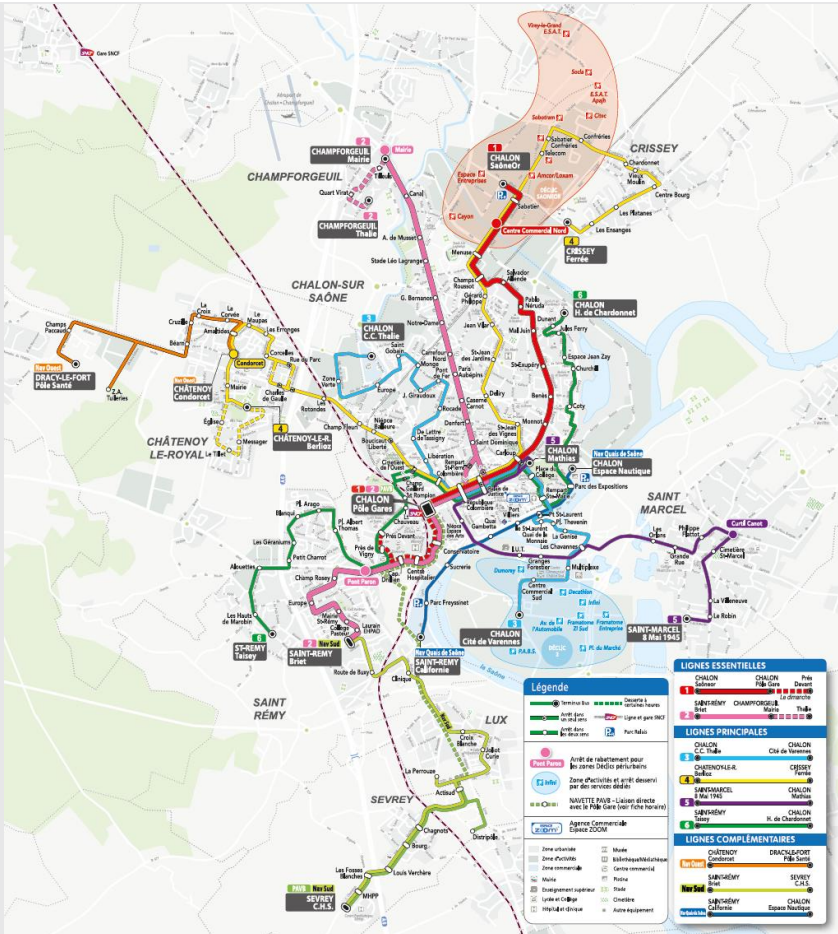

zoom

Le réseau Zoom

Mairie de Virey-le-Grand
7 avril 2023

PEOPLE

L'organisation des transports dans le Grand Chalon

L'agglomération du **Grand Chalon** a la compétence transport sur son territoire : elle est l'autorité organisatrice du **réseau Zoom**.

Elle a délégué la gestion de ce réseau à **Transdev STAC**, filiale du groupe Transdev, dans le cadre d'une délégation de service public (DSP).

Le réseau ZOOM : la première couronne

Chalon-sur-Saône, Champforgeuil, Châtenoy-le-Royal, Saint Rémy, Saint Marcel, Crissey, Lux, Sevrey

- 7 lignes urbaines : Ligne 1 à Ligne 7
- Deux navettes complémentaires aux lignes urbaines : Navette Sud et Navette Ouest
- Deux navettes gratuites : Le Pouce (navette électrique de centre ville) et la Navette Quais de Saône (entre l'Espace Nautique et la zone Californie)

Fréquences de passage de 10 à 30 minutes en heure de pointe, en fonction des lignes

Le réseau ZOOM : la deuxième couronne et les services complémentaires

■ 13 lignes périurbaines : A à M

■ Deux services de Transport sur Réservation