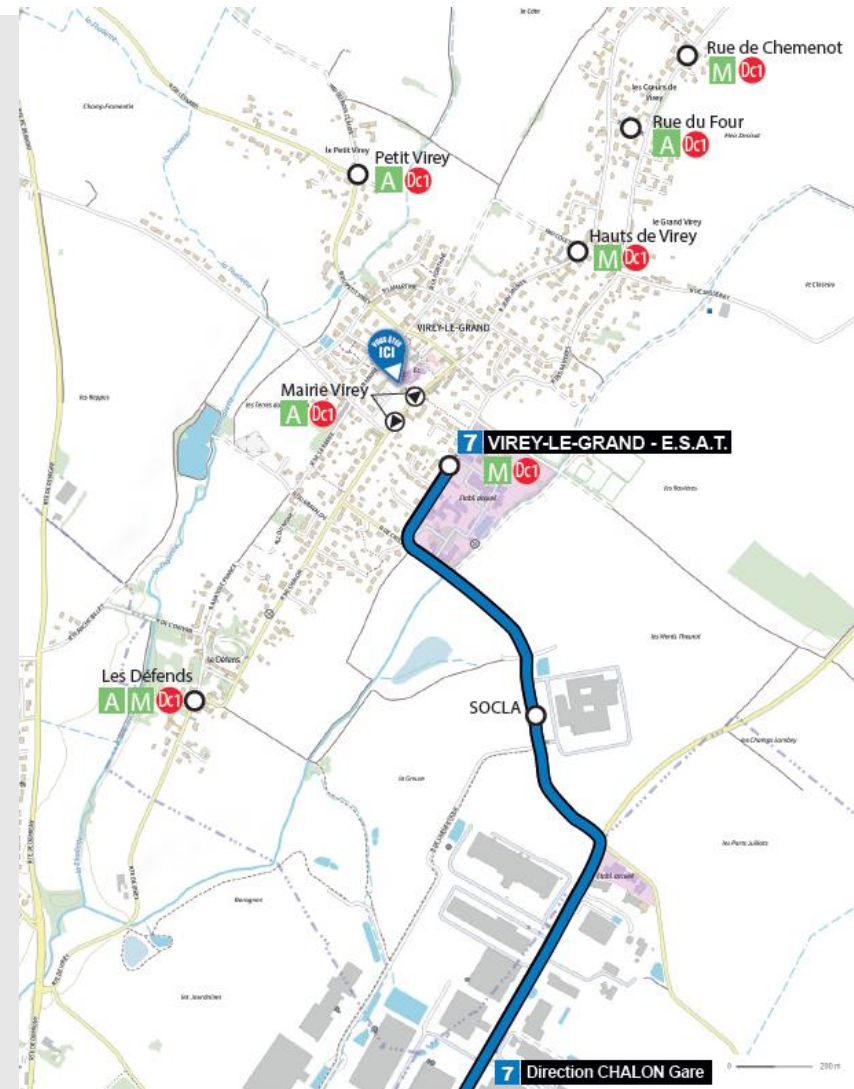

Il est autorisé aux scolaires uniquement en dehors des heures de fonctionnement des lignes A et M.

Le Déclic propose une liaison vers l'arrêt Centre Commercial Nord (zone commerçante) où il est possible de faire une correspondance avec les lignes 1 et 4 à destination du centre-ville de Chalon-sur-Saône. Il est également possible de se déplacer entre deux arrêts de la zone sans passer par l'arrêt Centre Commercial Nord.

7 Ligne 7

Cette ligne part de la Gare de Chalon-sur-Saône pour desservir l'ESAT de Virey et l'entreprise Socla, du lundi au vendredi en heure de pointe.

Lignes A et M

Précisions sur le mode de fonctionnement