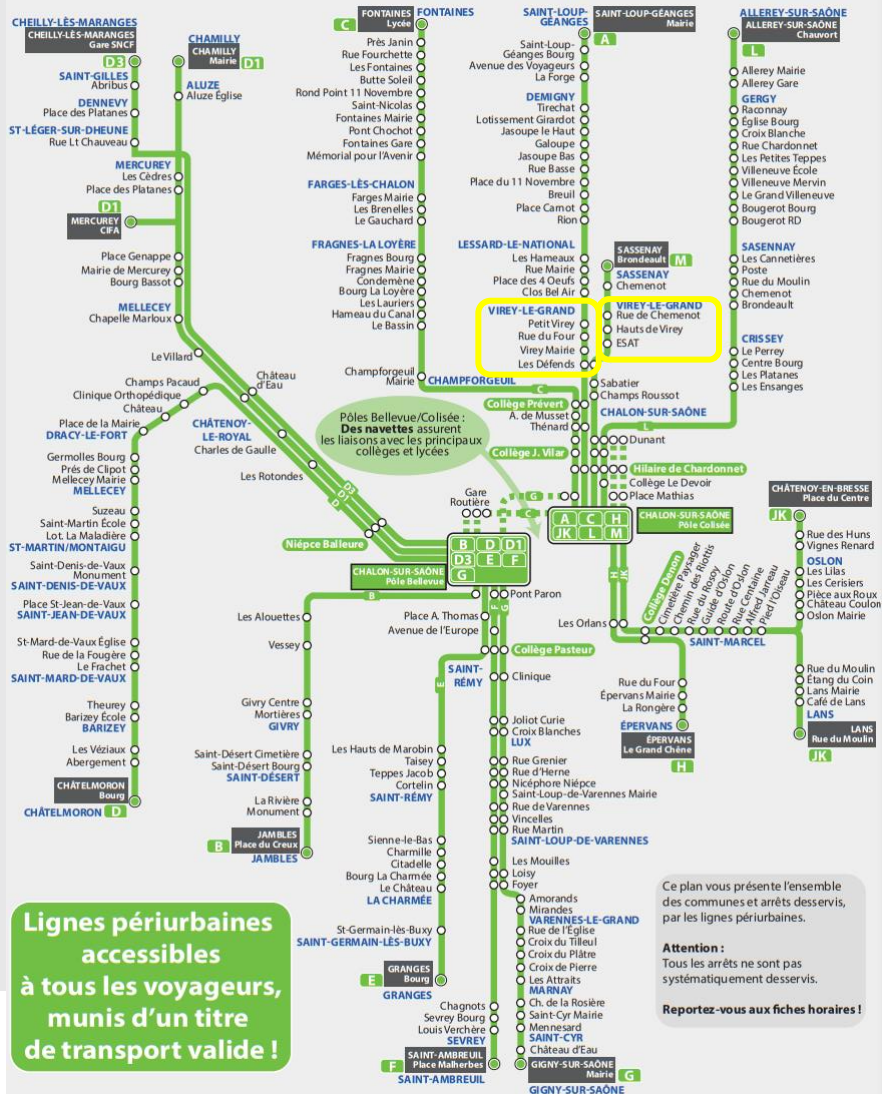

Le réseau ZOOM sur la commune de Virey-le-Grand

Lignes périurbaines

Zones Déclic

Déclic 2.1

1. **FONTAINES**
2. Buîte Soleil
   - Fontaines Gare
   - Fontaines Mairie
   - Les Fontaines
   - Lycée de Fontaines
   - Pont Chochoy
   - Près Janin
   - Rond-Point 11 Novembre
   - Rue Fourchette
   - Saint-Nicolas

1. **FRAGNES-LA LOYÈRE**
2. Bicentenaire
   - Condémène
   - Fragnes Mairie
   - Hameau du Canal
   - La Loyère Bourg
   - Le Bassin
   - Les Lauriers

Déclic 4

1. **ALUZE**
2. Place de l'Église
3. **MERCUREY**
4. Bourg Bassot
   - Les Cèdres
   - Mercurey Mairie
   - Place Genappe

1. **CHARRÉCEY**
2. Obel Air
   - Ostel Ferré
3. **SAINTE-MARD-DE-VAUX**
4. Otobissement Le Fracht
   - Rue de la Fougère
   - Saint-Mard Église

1. **SAINTE-JEAN-DE-VAUX**
2. Place Saint-Jean-de-Vaux
3. **SAINTE-DENIS-DE-VAUX**
4. Saint-Denis Monument

1. **BARIZEY**
2. Barizey École
   - Theurey
3. **SAINTE-MARTIN-SOUS-MONTAIGU**
4. Lotissement la Maladière
   - Saint-Martin École
   - Suzeau

1. **MELLECEY**
2. Chapelle Marloux
   - Germolles Bourg
   - Les Prés de Clipot
   - Mellecey Mairie
3. **OSLON**
4. Les Lilas
   - Les Cersiers
   - Place aux Roux
   - Château Coulon
   - Oslon Mairie

1. **DRACY-LE-FORT**
2. Le Château Dracy
   - Le Villard
   - Dracy Mairie

1. **SAINT-MARCEL**
2. Rue du Moulin
   - Étang du Coin
   - Lans Mairie
   - Café de Lans
   - LANS
   - Rue du Moulin
   - JIK

1. **CHÂTENOUY-LE-ROYAL**
2. Courcassey
   - Las Essertys
   - Vessey
3. **SAINTE-RÉMY**
4. Alouettes

1. **JAMBLES**
2. La Rivière
   - Monument
   - Place du Creux
3. **SAINTE-DÉSERT**
4. Bourg
   - Cimetière
   - Maison de Santé

1. **GIVRY**
2. Givry Centre
   - Mortières
   - Moulin Madame

Déclic 2.2

1. **SAINTE-RÉMY**
2. Arcadie
   - Cortelin
   - Le Faugouret
   - Teppes Jacob

1. **VARENNES-LE-GRAND**
2. Amorands
   - Foyer
   - Les Moulles
   - Loisy
   - Mirandes

1. **LA CHARMÉE**
2. Charmille
   - Citadelle
   - La Charmée Bourg
   - Le Château
   - Siennelle Bas

1. **MARNAY**
2. Croix de Pierre
   - Croix du Plâtre
   - Croix du Tillot
   - Les Attrails
   - Rue de l'Église

1. **ÉPERVANS**
2. Épervans Mairie
   - La Rongère
   - Le Grand Chêne
   - Rue du Four

Déclic 1

1. **LESSARD-NATIONAL**
2. Clos Bel Air
   - Les Hameaux
   - Place des 4 Oeufs
   - Rue Mairie

1. **CRISSEY**
2. Cimetière Nord
   - Le Perrey

1. **SAINTE-LOUP-GEORGES**
2. La Forge
   - Avenue des Voyageurs
   - Église
   - Bibliothèque

1. **SASSENAY**
2. Brondsault
   - Chemenot
   - Les Cannetières
   - Poste
   - Rue du Moulin

1. **ALLERY-SUR-SAÛNE**
2. Allery École
   - Allery Gare
   - Baignant
   - Chavort
   - Grand Pussey
   - Petit Pussey

Chalon-sur-Saône Correspondances lignes urbaines

1. **CHALON Saôneor**
   Ligne 1

1. **Champforgeuil Mairie**
   Ligne 2

1. **Châtenoy-le-Royal Condorcet**
   Ligne 4

1. **Saint-Rémy Pont Paron**
   Ligne 2

1. **Saint-Marcel Curtil Canot**
   Ligne 5

Déclic 5

1. **CHÂTENOUY-EN-BRESSE**
2. Champ Chassy
   - Place du Centre
   - Rue des Huns
   - Vignes Renard

1. **SAINTE-MARCEL**
2. Château Coulon
   - Les Cersiers
   - Les Lilas
   - Osion Mairie
   - Osion aux Roux

1. **LANS**
2. Café de Lans
   - Étang du Coin
   - Lans Mairie
   - Rue du Moulin

Déclic 2.3